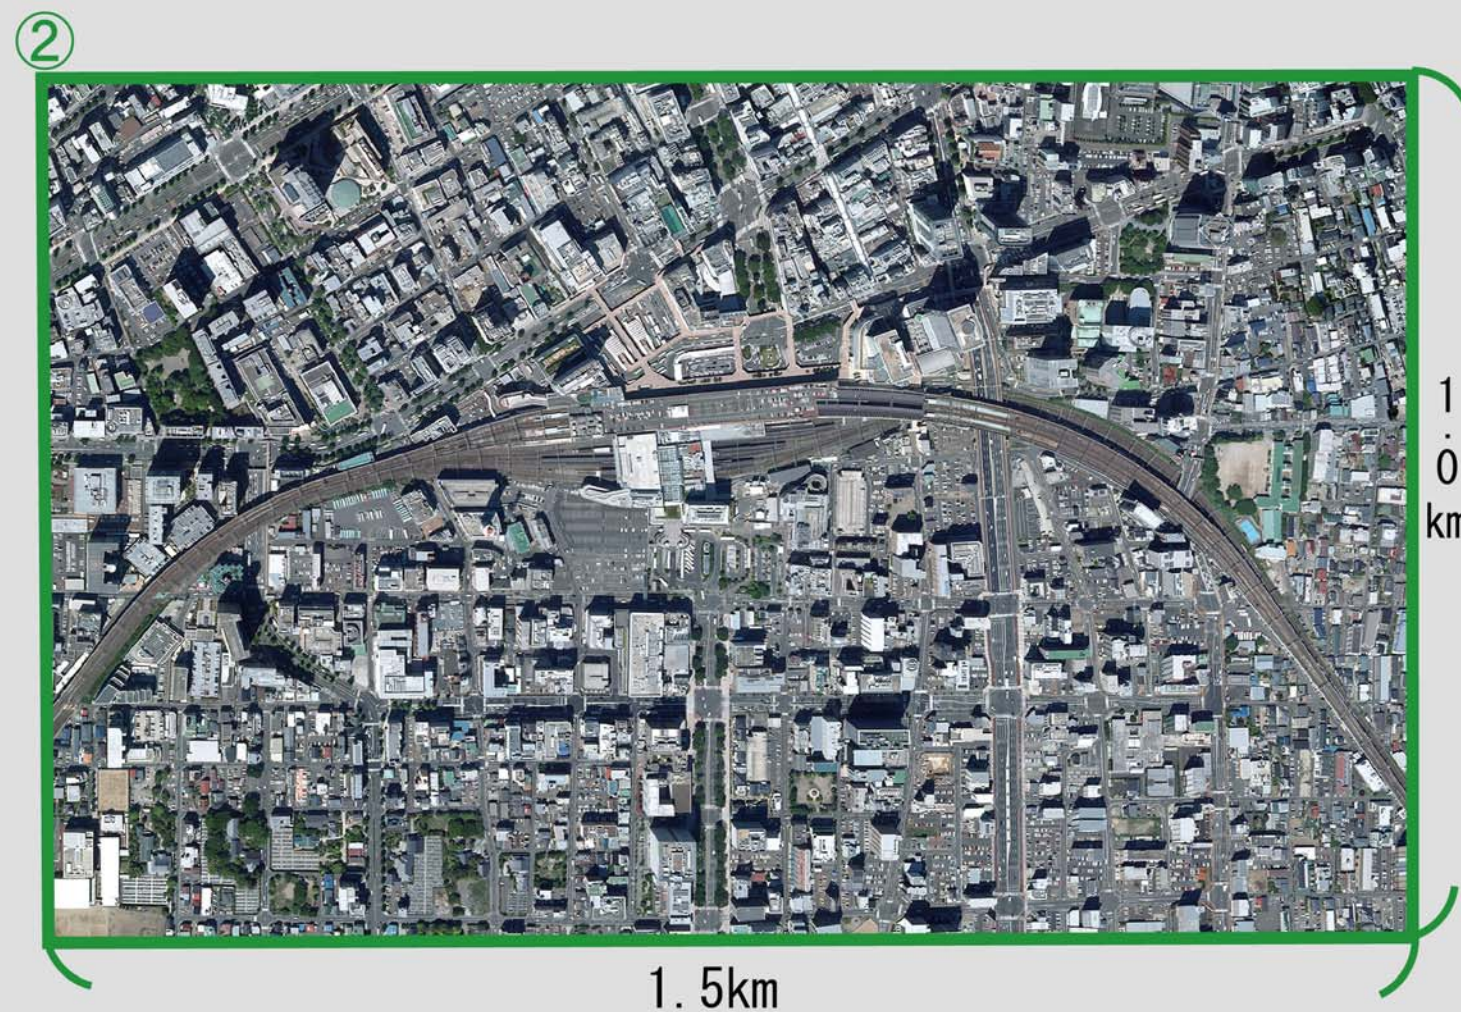

トリミングデータサンプル

データ販売価格	
長辺 1.0km 以内	¥30,000 ~ (税別)
長辺 2.0km 以内	¥60,000 ~ (税別)
長辺 3.0km 以内	¥90,000 ~ (税別)
ex. ①	¥90,000 (3.5km × 2.2km)
②	¥60,000 (1.5km × 1.0km)
③	¥30,000 (1.0km × 1.0km)
成果データ JPEG, TIFF	