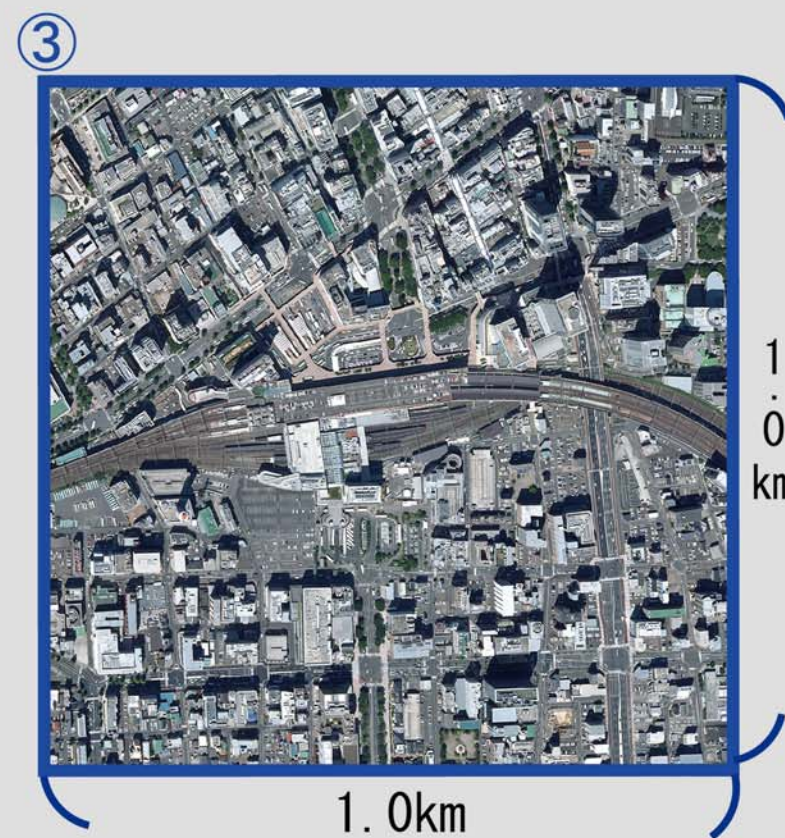

トリミングデータサンプル

データ販売価格	
長辺 1.0km 以内	¥30,000 ~ (税別)
長辺 2.0km 以内	¥60,000 ~ (税別)
長辺 3.0km 以内	¥90,000 ~ (税別)
ex. ①	¥90,000 (3.5km × 2.2km)
②	¥60,000 (1.5km × 1.0km)
③	¥30,000 (1.0km × 1.0km)
成果データ JPEG, TIFF	