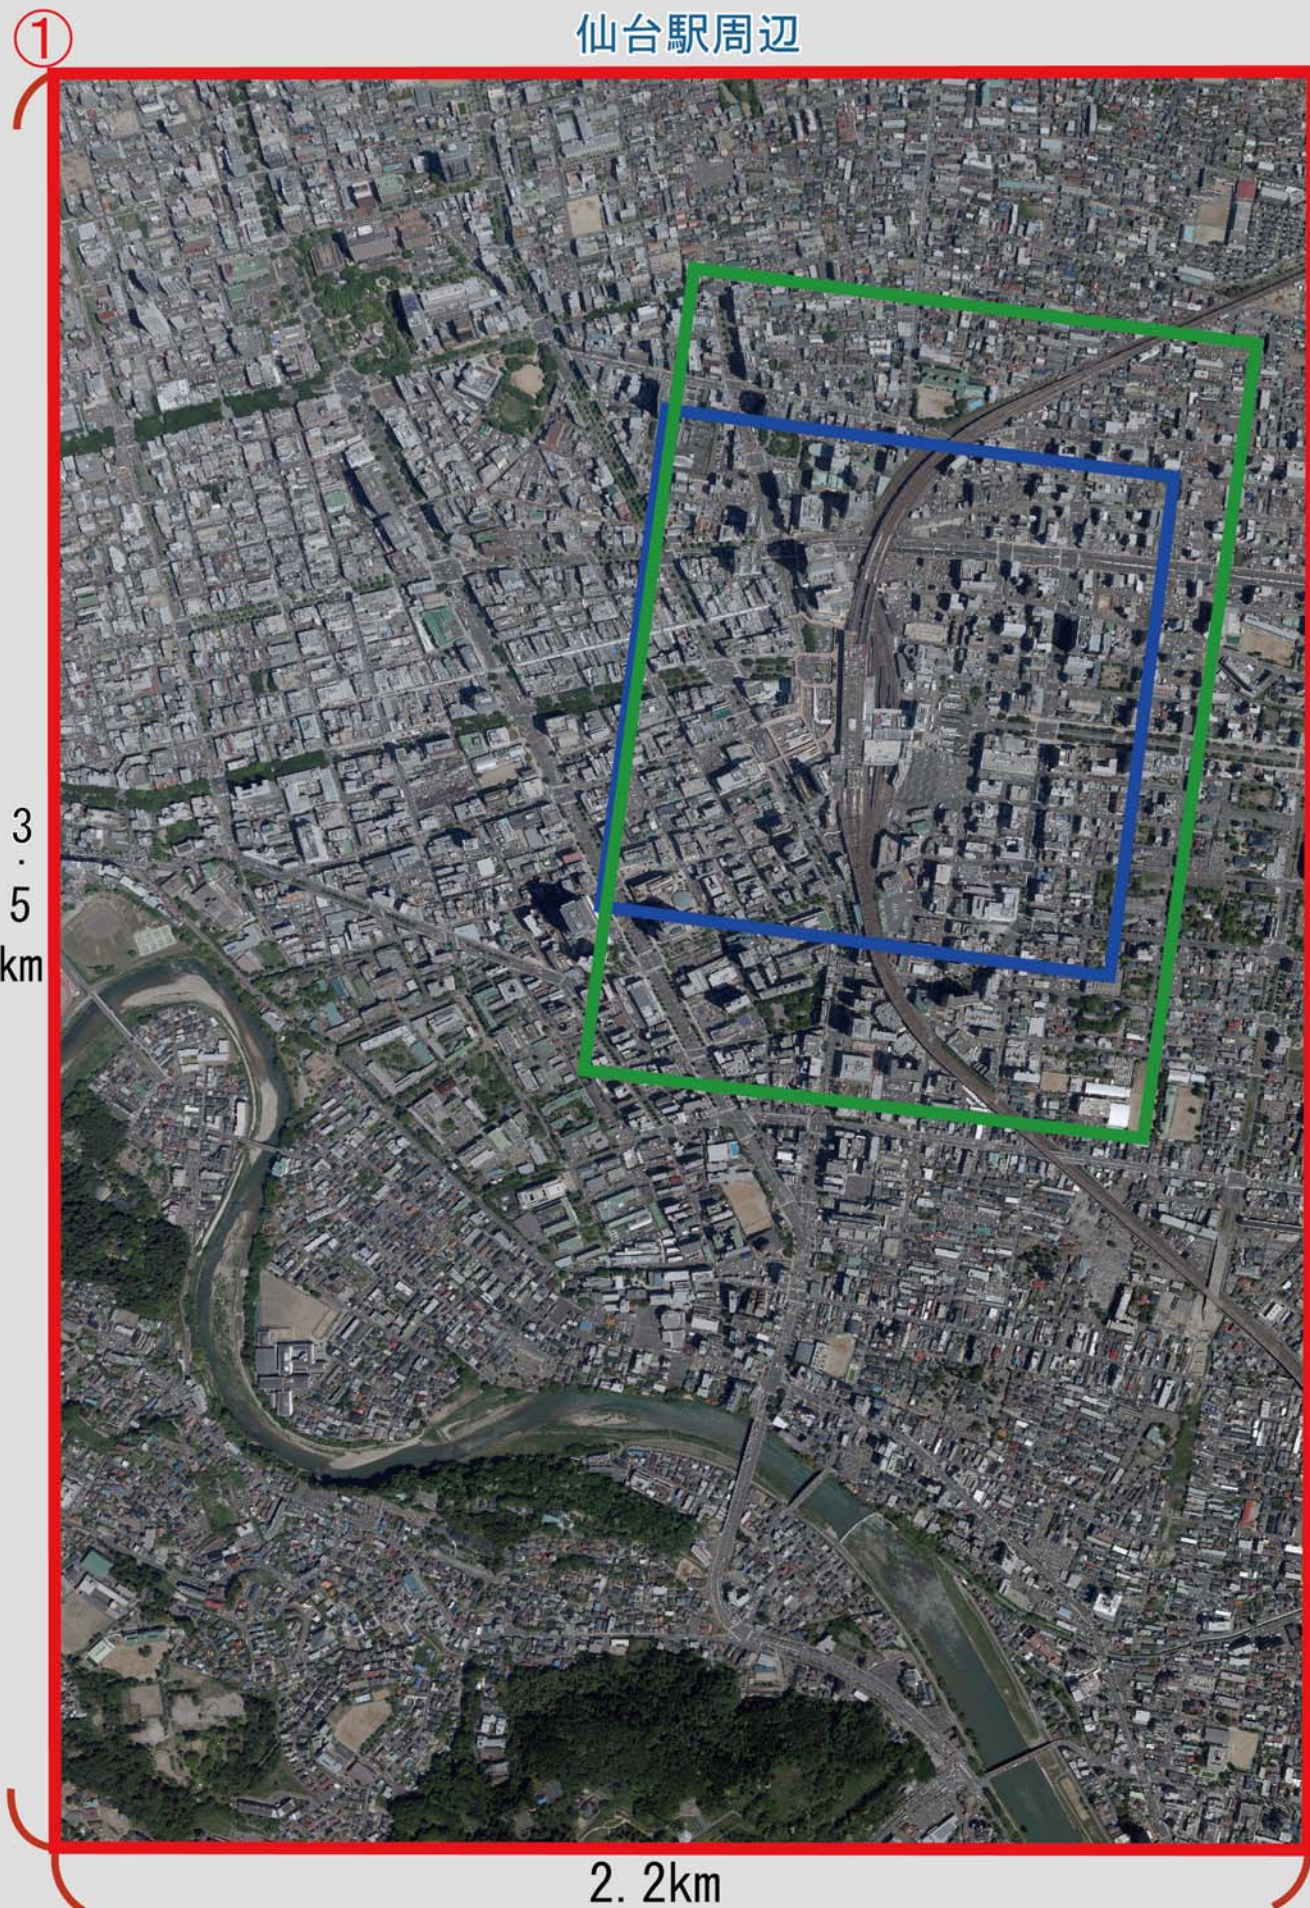

トリミングデータサンプル

データ販売価格	
長辺 1.0km 以内	¥30,000 ~ (税別)
長辺 2.0km 以内	¥60,000 ~ (税別)
長辺 3.0km 以内	¥90,000 ~ (税別)
ex. ①	¥90,000 (3.5km × 2.2km)
②	¥60,000 (1.5km × 1.0km)
③	¥30,000 (1.0km × 1.0km)
成果データ JPEG, TIFF	