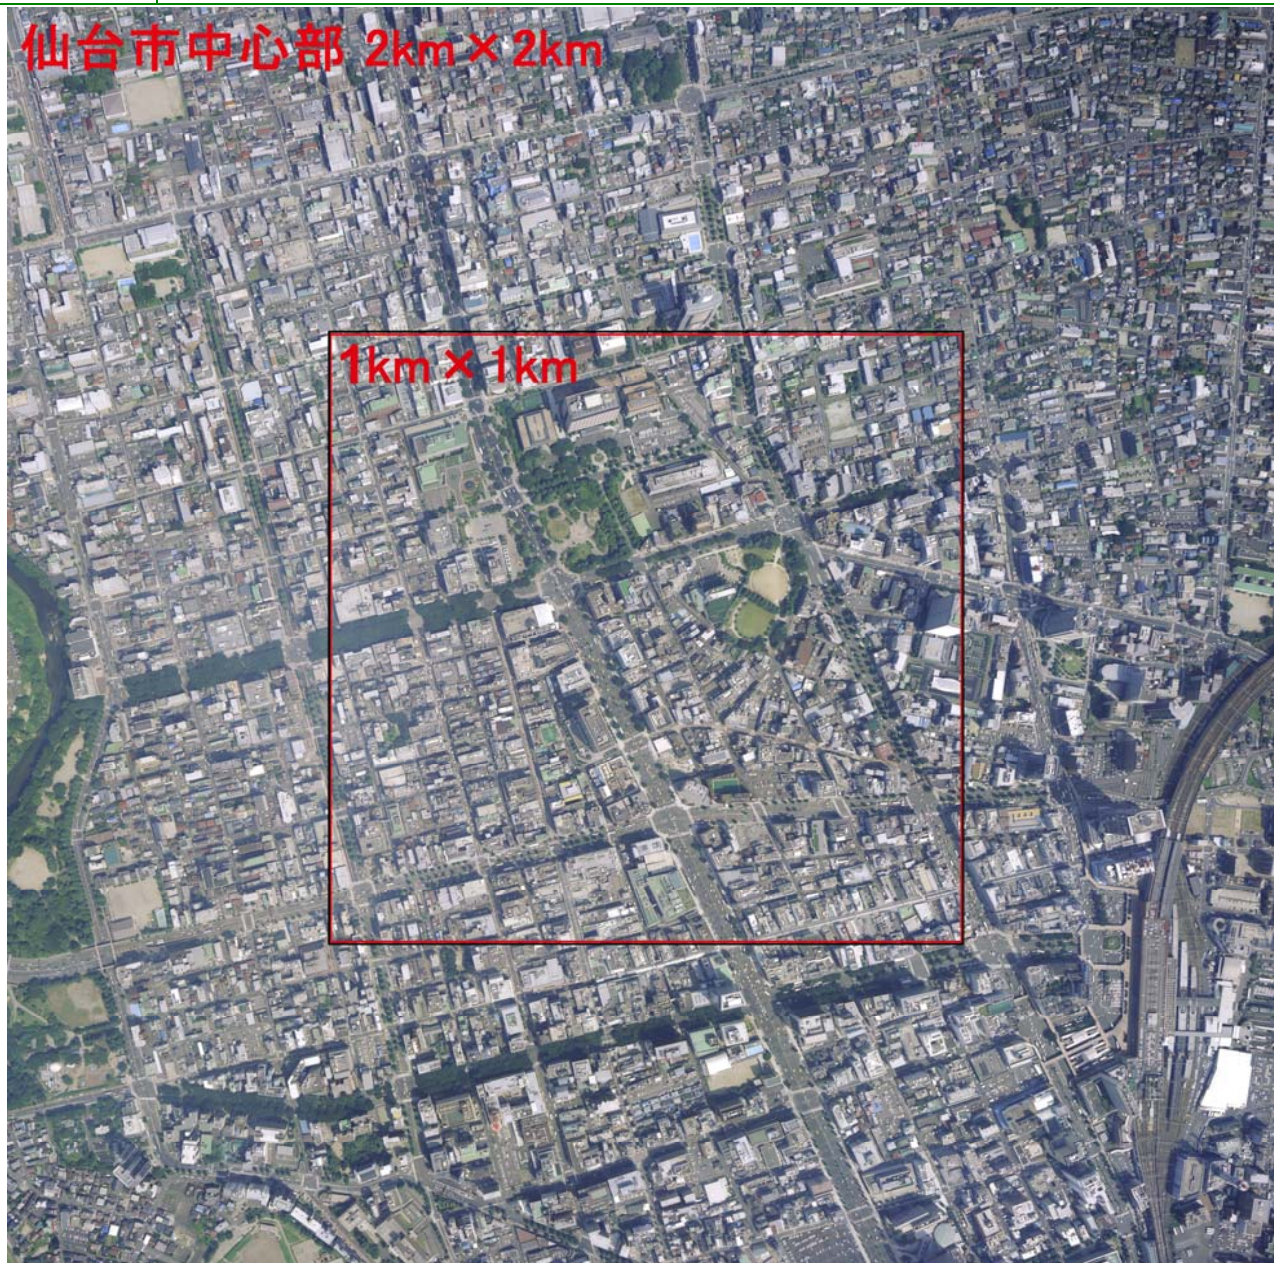

最新の仙台圏航空（垂直）写真 データ販売のご案内 データ販売のご案内

撮影縮尺 1/15,000 2007年8・9月撮影 拡大・モザイク(合成)処理可能

版 権 使 用 自 由

印刷物・資料・パネル・Webなど
様々な利用が可能です。

垂直データ販売価格（著作権使用自由） ¥20,000～（税別）

成果品：.jpgデジタルデータ CD(またはDVD) 1枚

撮影範囲	料金 円	容量 MB	ピクセル数 pixel	出力可能サイズ(300dpi)	
				cm	用紙サイズ
km未満					
1km	20,000～	約 3.5	(1km) 約 1566 × 1566	13 × 13cm	A5程度
2km	40,000～	約 10	(2km) 約 3132 × 3132	26 × 26cm	A4程度
3km	60,000～	約 20	(3km) 約 4698 × 4698	40 × 40cm	A3程度
3km以上	別途見積もらせて頂きます。必要な範囲と使用サイズを教えてください。				

仙台市中心部 2km × 2km

1km × 1km

モザイク処理・・・複数枚の写真をデジタル処理により合成可能です。

※モザイク処理は、必要な範囲・出力サイズ・使用する写真の枚数によって大きく異なります。

モザイク(合成)料金→(①+②+③)+消費税 成果品 CD(またはDVD) 1枚

使用枚数	①著作権使用料金	+	②モザイク料金	+	③データ作成料金
2～5枚	使用枚数 × @20,000		使用枚数 × @10,000		DVD 1枚 @10,000
6～10枚	使用枚数 × @15,000				
10枚以上	別途お見積り(目的に合わせた最適なプランをご提案させていただきます。)				

料金例; 仙台駅～荒井8.0km × 4.5kmの範囲を6枚の写真よりモザイク処理した場合

使用枚数	①著作権使用料金	+	②モザイク料金	+	③データ作成料金
6枚	6枚 × @15,000		6枚 × @10,000		DVD 1枚 @10,000
	=90,000			=60,000	
合計	①90,000+②60,000+③10,000=150,000+消費税				

東北6県航空写真専門 有限会社写真企画